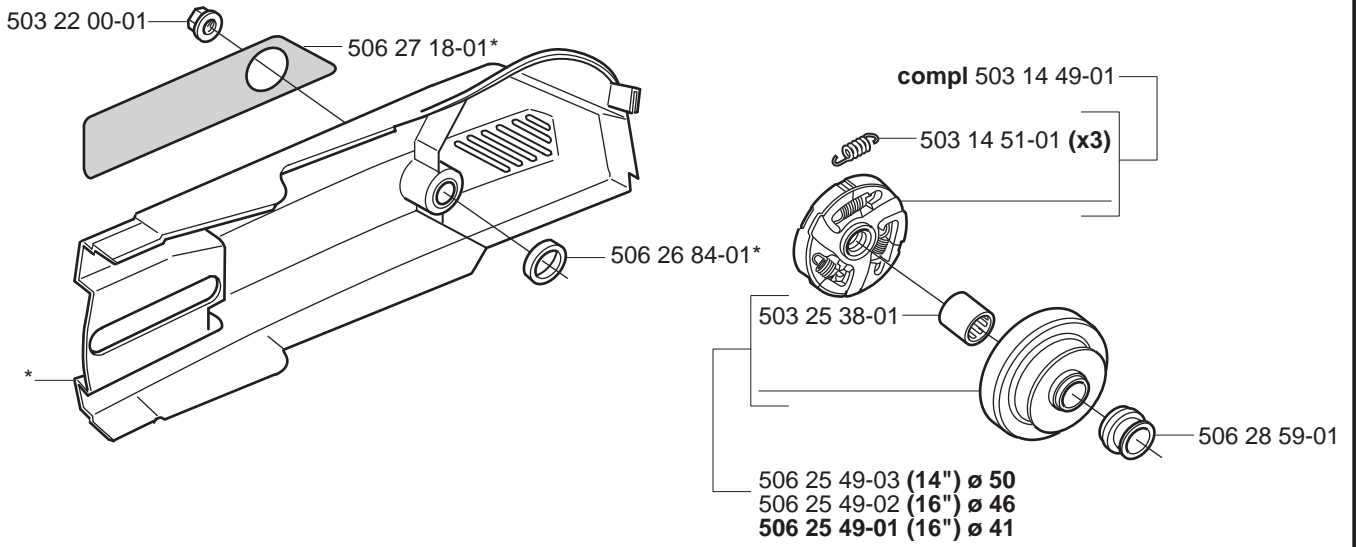

C *compl 506 27 17-01