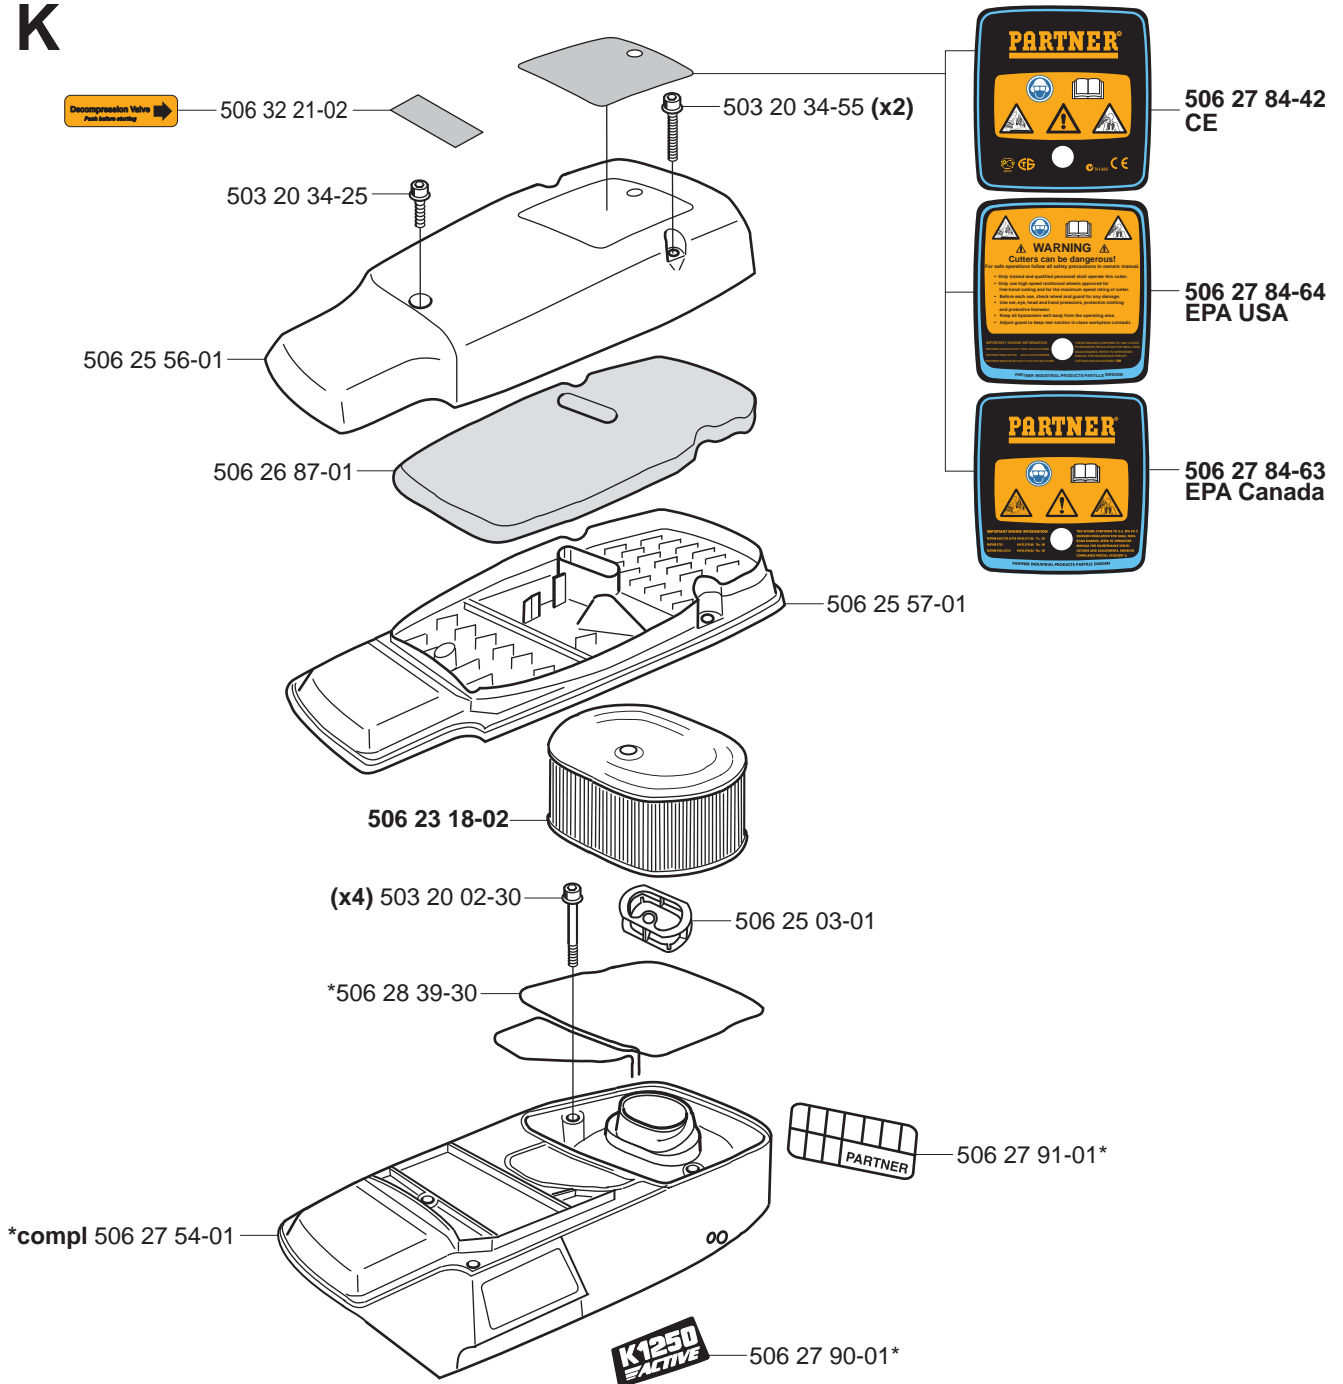

E Cylinder
****compl** 506 29 42-71

F *compl 503 14 20-73

G Tank unit
 *compl 503 14 21-07

*** compl 506 26 41-11

**compl 506 25 59-32

H Starter
*compl 506 27 55-01

J Flywheel
*compl 501 89 50-03

K

L

M Carburettor
compl 503 28 12-17 Walbro WG 9

503 59 74-02 ②
**Diaphragm
and gasket set
B2601-WG**

N Accessories
Zubehöre
Accessoires
Accesorios
Tillbehör

506 29 24-02 ①

Set of gaskets
Dichtungssatz
Jeu de joints
Juego de juntas
Packningssats

P Wet cutting kit
 *compl 506 32 89-03

Product		A (mm)	B (mm)	C (mm)
K1250A	14"	280	45	280
	16"	270	45	360