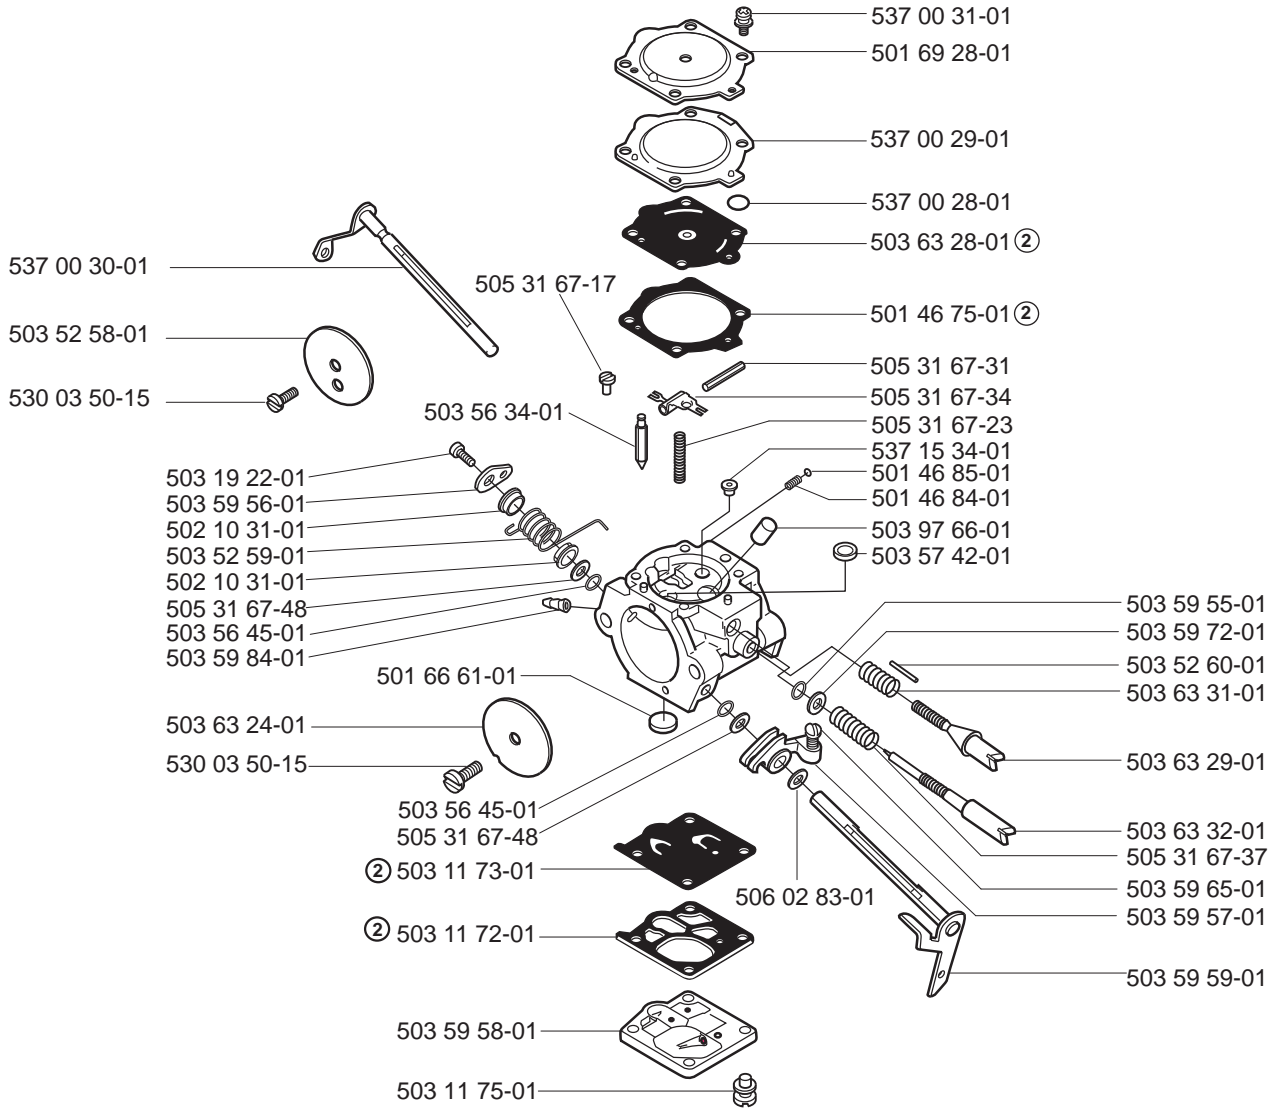

E Cylinder
****compl** 506 29 42-71

F *compl 503 14 20-73

G Tank unit
 *compl 503 14 21-07

*** compl 506 26 41-11

**compl 506 25 59-32

H Starter
*compl 506 27 55-01

J Flywheel
*compl 501 89 50-03

K

L

M Carburettor
compl 503 28 12-17 Walbro WG 9

503 59 74-02 ②
**Diaphragm
and gasket set
B2601-WG**

N Accessories
Zubehöre
Accessoires
Accesorios
Tillbehör

506 29 24-02 ①

Set of gaskets
Dichtungssatz
Jeu de joints
Juego de juntas
Packningssats

P Wet cutting kit
 *compl 506 32 89-03

Product		A (mm)	B (mm)	C (mm)
K1250A	14"	280	45	280
	16"	270	45	360