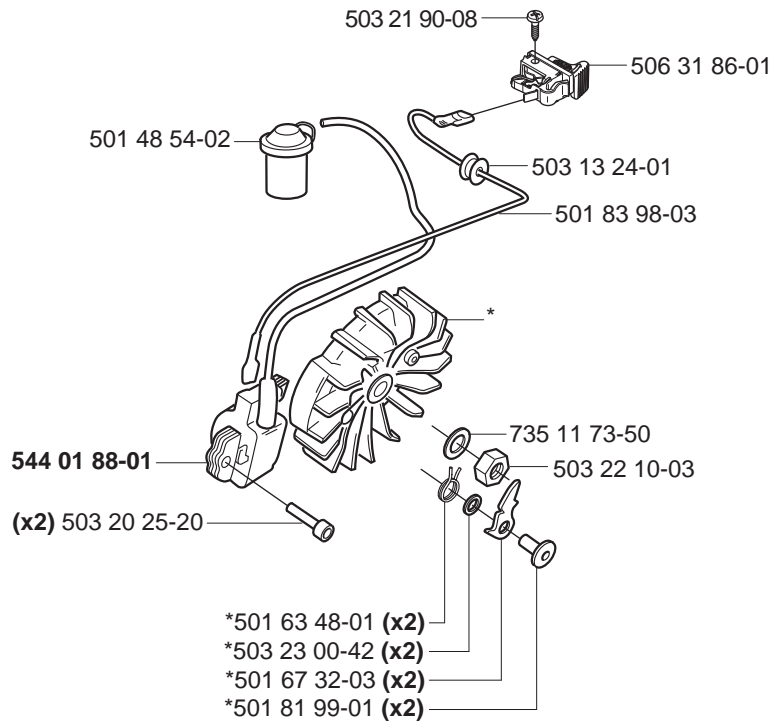

PARTNER

IPL, K1250 Active, K1250 Rail, 2006-07, 544 93 37-01

***K1250 Active
K1250 Rail***

Reservdelar

Spare parts

Ersatzteile

Pieces de rechange

Piezas de repuesto

E Cylinder
****compl** 506 29 42-71

F *compl 503 14 20-73

G Tank unit
 *compl 503 14 21-07

*** compl 506 26 41-11

**compl 506 25 59-32

H Starter
*compl 506 27 55-01

J Flywheel
*compl 501 89 50-03

K

L

M Carburettor
compl 503 28 12-17 Walbro WG 9

503 59 74-02 ②
**Diaphragm
and gasket set
B2601-WG**

N Accessories
Zubehöre
Accessoires
Accesorios
Tillbehör

506 29 24-02 ①

Set of gaskets
Dichtungssatz
Jeu de joints
Juego de juntas
Packningssats

P Wet cutting kit
 *compl 506 32 89-03

Product		A (mm)	B (mm)	C (mm)
K1250A	14"	280	45	280
	16"	270	45	360