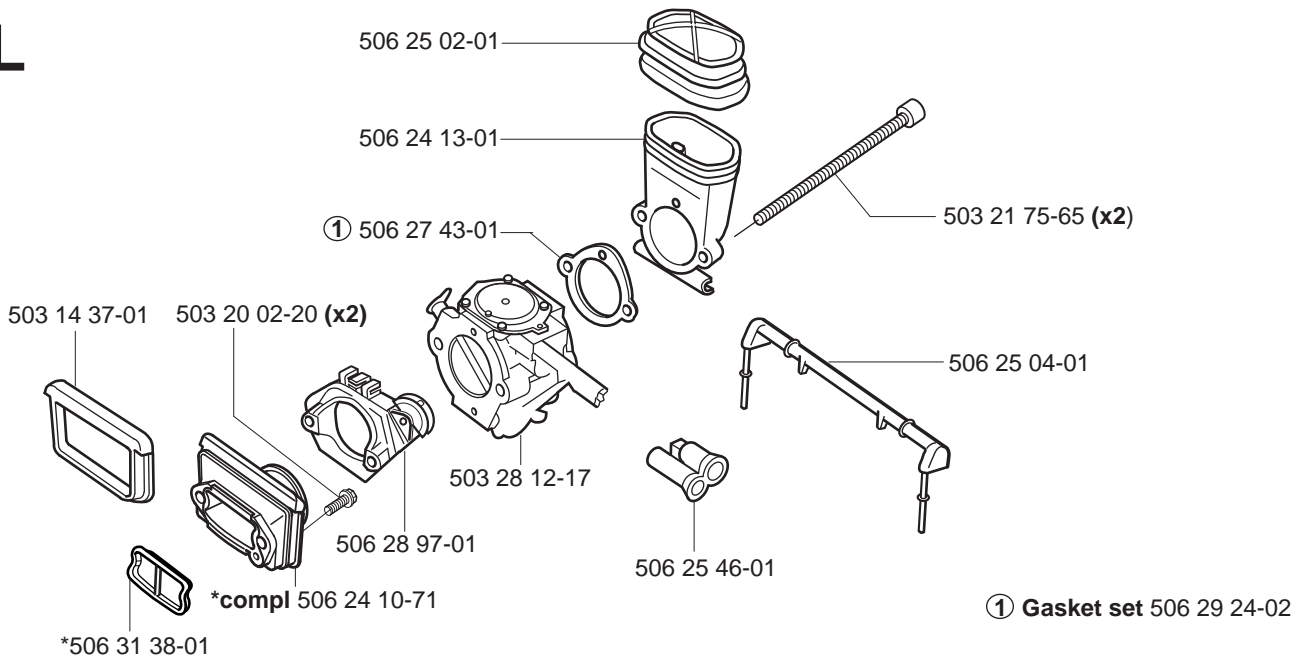

E Cylinder
****compl** 506 29 42-71

F *compl 503 14 20-73

G Tank unit
 *compl 503 14 21-07

*** compl 506 26 41-11

**compl 506 25 59-32

H Starter
*compl 506 27 55-01

J Flywheel
*compl 501 89 50-03

K

L

M Carburettor
compl 503 28 12-17 Walbro WG 9

503 59 74-02 ②
**Diaphragm
and gasket set
B2601-WG**

N Accessories
Zubehöre
Accessoires
Accesorios
Tillbehör

506 29 24-02 ①

Set of gaskets
Dichtungssatz
Jeu de joints
Juego de juntas
Packningssats

P Wet cutting kit
 *compl 506 32 89-03

Product		A (mm)	B (mm)	C (mm)
K1250A	14"	280	45	280
	16"	270	45	360