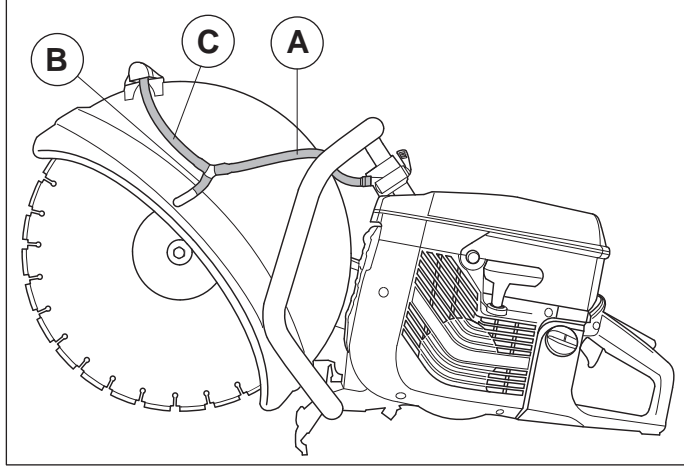

L

M Carburettor
compl 503 28 12-17 Walbro WG 9

503 59 74-02 ②
**Diaphragm
and gasket set
B2601-WG**

N Accessories
Zubehöre
Accessoires
Accesorios
Tillbehör

506 29 24-02 ①

Set of gaskets
Dichtungssatz
Jeu de joints
Juego de juntas
Packningssats

P Wet cutting kit
 *compl 506 32 89-03

Product		A (mm)	B (mm)	C (mm)
K1250A	14"	280	45	280
	16"	270	45	360