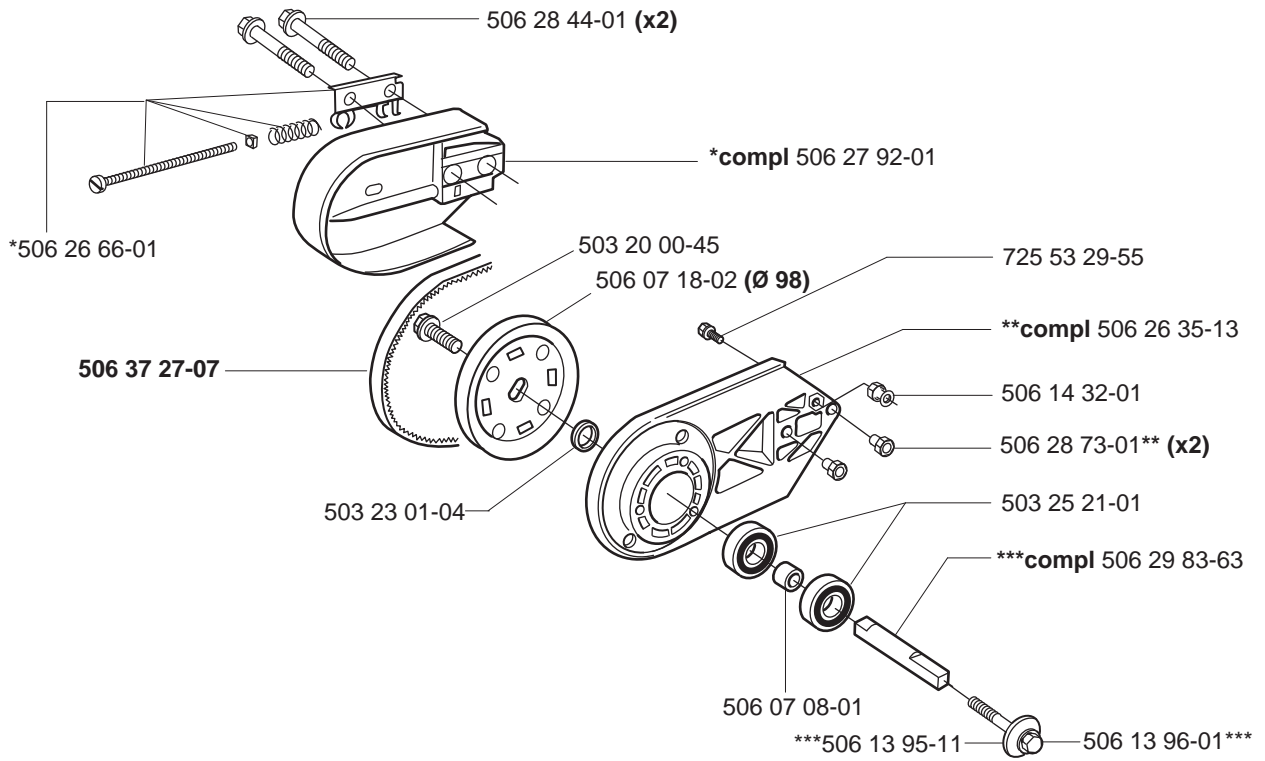

PARTNER

IPL, K1250 Active, K1250 Rail, 2006-07, 544 93 37-01

***K1250 Active
K1250 Rail***

Reservdelar

Spare parts

Ersatzteile

Pieces de rechange

Piezas de repuesto

Ricambi

***Peças
sobresselente***

544 93 37-01

PARTNER[®]

A

B

C *compl 506 27 17-01

D Crankcase
 *compl 501 89 25-73

P Wet cutting kit
 *compl 506 32 89-03

Product		A (mm)	B (mm)	C (mm)
K1250A	14"	280	45	280
	16"	270	45	360