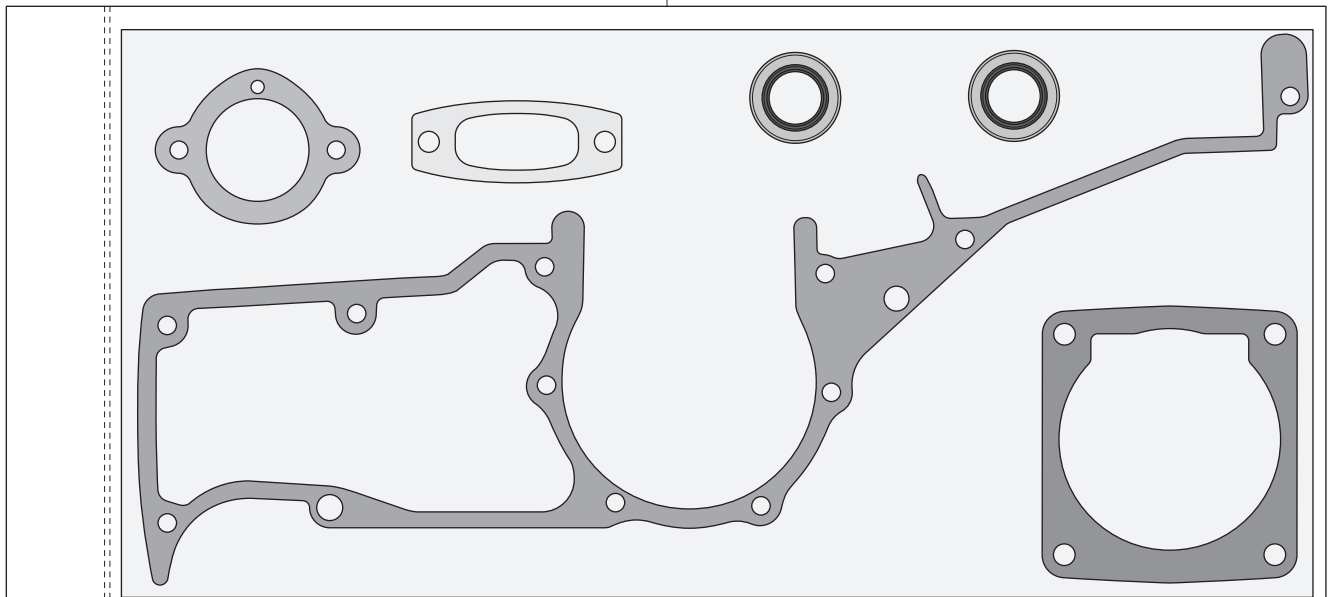

L

M Carburettor
compl 503 28 12-17 Walbro WG 9

503 59 74-02 ②
**Diaphragm
and gasket set
B2601-WG**

N Accessories
Zubehöre
Accessoires
Accesorios
Tillbehör

506 29 24-02 ①

Set of gaskets
Dichtungssatz
Jeu de joints
Juego de juntas
Packningssats

P Wet cutting kit
 *compl 506 32 89-03

Product		A (mm)	B (mm)	C (mm)
K1250A	14"	280	45	280
	16"	270	45	360