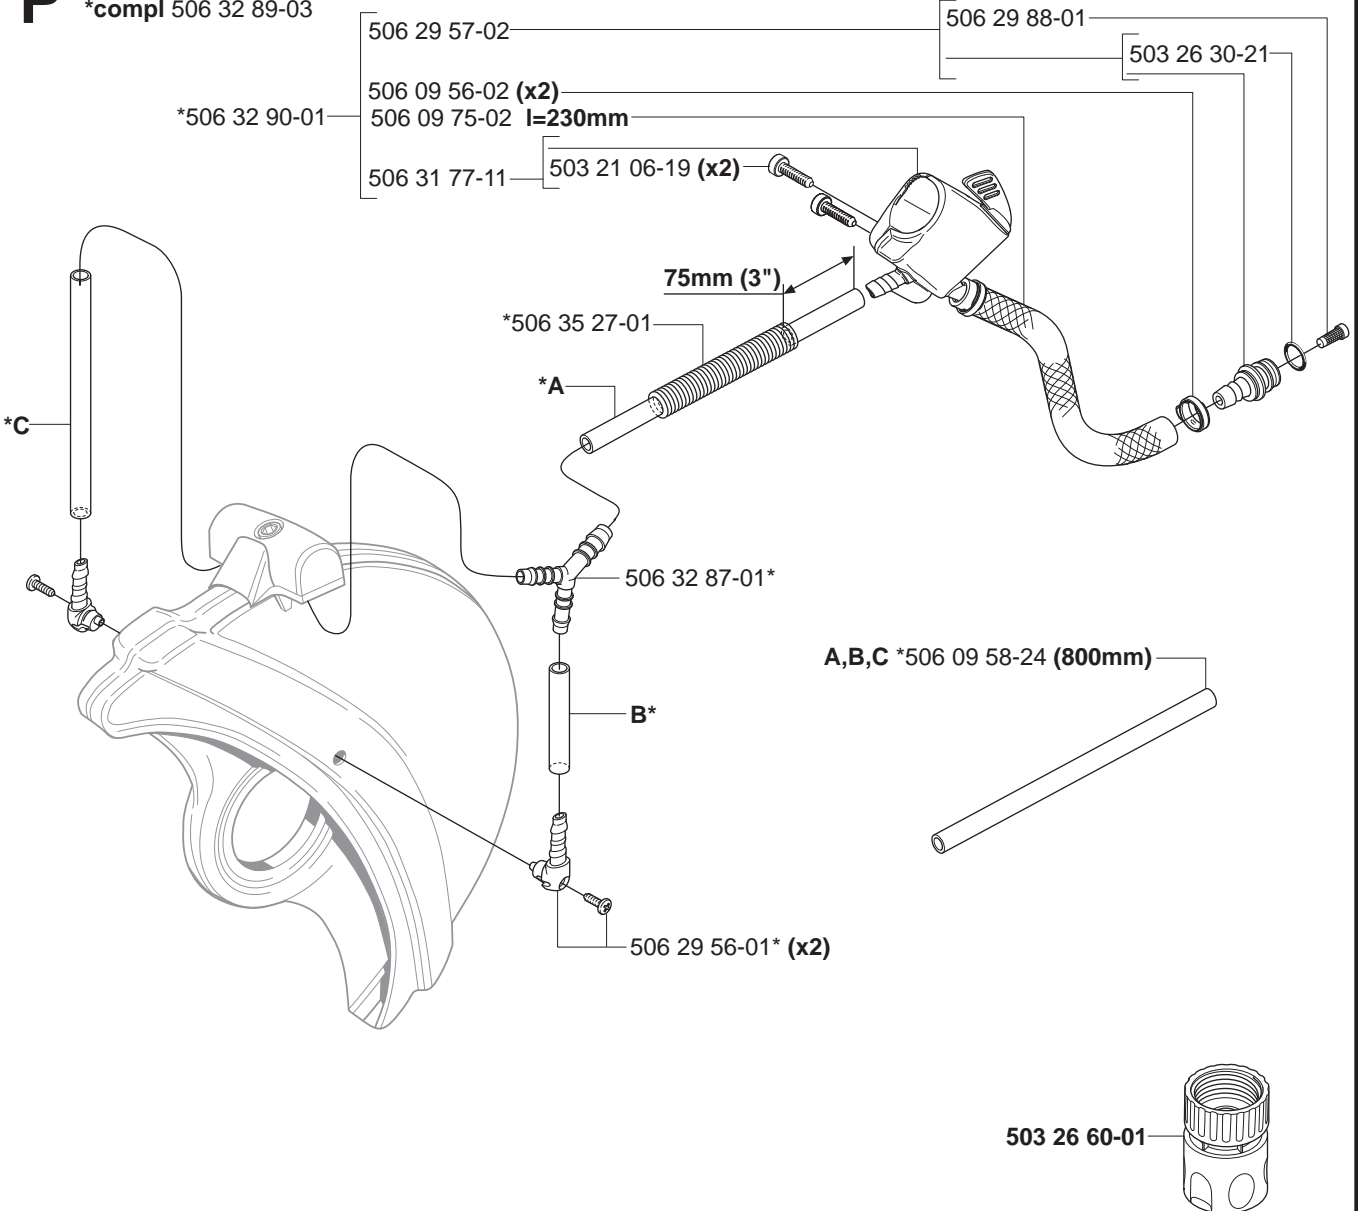

E Cylinder
****compl** 506 29 42-71

F *compl 503 14 20-73

G Tank unit
 *compl 503 14 21-07

*** compl 506 26 41-11

**compl 506 25 59-32

H Starter
*compl 506 27 55-01

J Flywheel
*compl 501 89 50-03

K

L

M Carburettor
compl 503 28 12-17 Walbro WG 9

503 59 74-02 ②
**Diaphragm
and gasket set
B2601-WG**

N Accessories
Zubehöre
Accessoires
Accesorios
Tillbehör

506 29 24-02 ①

Set of gaskets
Dichtungssatz
Jeu de joints
Juego de juntas
Packningssats

P Wet cutting kit
 *compl 506 32 89-03

Product		A (mm)	B (mm)	C (mm)
K1250A	14"	280	45	280
	16"	270	45	360